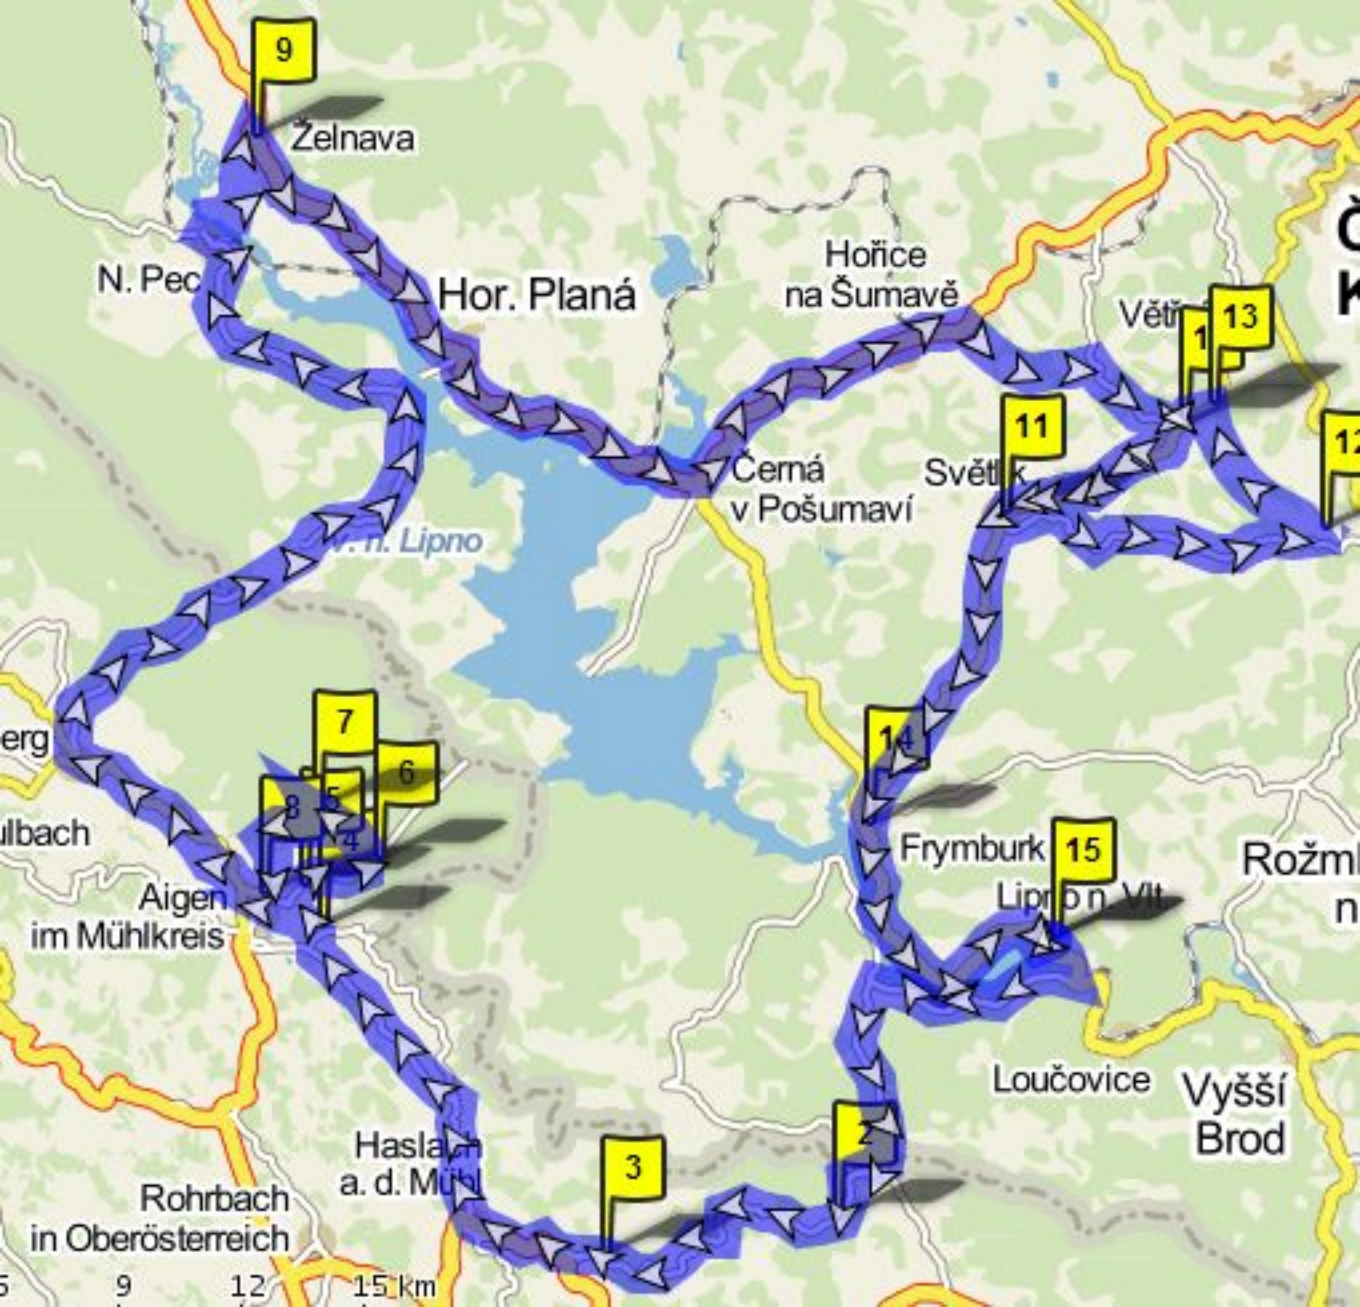

Rozpis závodu schválen STK ČSC dne 18.4.2014 – K.Machačný

KALAS CUP Český pohár v silniční cyklistice 2014

LIPNO NAD VLTAVOU - sobota 24.května

ČESKÝ POHÁR ELITE+U23 - LIPNO - 24.05.2014

Místo	km	km celkem	průměr 38	průměr 40	průměr 42
Lipno - start	0	0	13:00	13:00	13:00
Přední Výtoň	7	7	13:11	13:10	13:10
Guglwald - st. hranice	5	12	13:19	13:17	13:17
Haslach	12	24	13:38	13:35	13:34
Baureith	10	34	13:54	13:50	13:48
Grünwald	6	40	14:03	13:59	13:56
Aigen	5	45	14:11	14:06	14:03
Uhlichsbérg	5	50	14:19	14:13	14:10
Schöneben	5	55	14:27	14:20	14:17
CZ - st. Hranice	2	57	14:30	14:23	14:20
Zvonková	3	60	14:35	14:27	14:24
Nová Pec (žel. přejezd)	12	72	14:54	14:45	14:41
Želnavá	3	75	15:00	14:49	14:45
Horní Planá	7	82	15:11	14:59	14:55
Černá v Pošumaví (žel. přejezd)	6	88	15:20	15:08	15:03
Hořice	9	97	15:34	15:21	15:16
Mezipotočí (žel. přejezd)	6	103	15:43	15:30	15:24
Slavkov	4	107	15:49	15:36	15:30
Světlík	8	115	16:02	15:48	15:41
Suš	5	120	16:10	15:55	15:48
Bohdalovice	6	126	16:19	16:04	15:56
Světlík	9	135	16:33	16:17	16:09
Frymburk	8	143	16:46	16:29	16:20
Lipno - cíl	8	151	17:00	16:41	16:31

9

Želňava

N. Pec

Hor. Planá

Hořice
na Šumavě

Větrná

13

Černá
v Pošumaví

14

Frymburk

15

Lipno VII

Rožmberk

Mühlbach

Aigen
im Mühlkreis

Loučovice

Vyšší
Brod

Haslach
a. d. Mühl

3

Rohrbach
in Oberösterreich

5 9 12 15 km